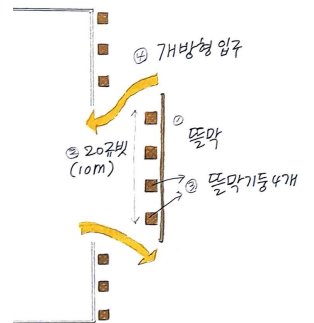

수요말씀마당 성막7- 성막과 에덴

■ 성막 뜰 출 27:9-19, 38:9-20

▷면적 100×50(규빗)을 세마포 휘장으로 둘러침

▷구성 기둥(5규빗) 60개, 못받침,

은갈고리, 은밴드(가름대), 은 기둥머리싸개

- 성막의 높이는 10 규빗 (약 5m) 회막 널판 48개 = 20(남)+20(북)+8(서)
- 뜰의 기둥 높이는 5 규빗 (약 2.5m) 돌막 기둥 60개 = 20(남)+20(북)+10(서)+10(동)

■ 성막과 에덴동산

1. 에덴동산-시내산-성막

*그림: 성막의 세계(김경열 저) 등

2. 에덴동산과 성막

1) 최초의 _____ 아담

2) 두 나무와 두 _____

신 30:15-16. 보라 내가 오늘 생명과 복과 사망과 화를 네 앞에 두었나니 16 곧 내가 오늘 네게 명령하여 네 하나님 여호와를 사랑하고 그 모든 길로 행하며 그의 명령과 규례와 법도를 지키라 하는 것이라 그리하면 네가 생존하며 번성할 것이요 또 네 하나님 여호와께서 네가 가서 차지할 땅에서 네게 복을 주실 것임이니라

3) 불칼과 불-구름기둥

① _____, ② _____, ③ _____, ④ _____

출 40:34. 구름이 회막에 덮이고 여호와의 영광이 성막에 충만하매

행 2:3. 마치 불의 혀처럼 갈라지는 것들이 그들에게 보여 각 사람 위에 하나씩 임하여 있더니

4) 성막 방향 : _____

창 4:16. 가인이 여호와 앞을 떠나서 에덴 동쪽 못(유리함) 땅에 거주하더니

창 11:2. 이에 그들이 동방으로 옮기다가 시날 평지를 만나 거기 거류하며