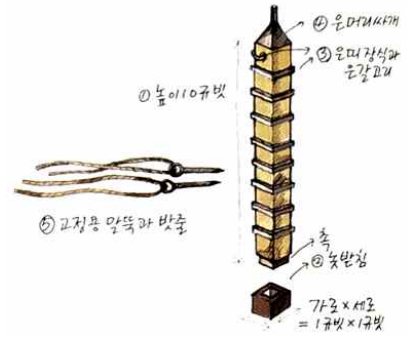

수요말씀마당 성막7- 성막과 에덴

■ 성막 뜰 출 27:9-19, 38:9-20

▷면적 100×50(규빗)을 세마포 휘장으로 둘러침

▷구성 기둥(5규빗) 60개, 못받침,

은갈고리, 은밴드(가름대), 은 기둥머리싸개

- 성막의 높이는 10 규빗 (약 5m) 회막 널판 48개 = 20(남)+20(북)+8(서)
- 뜰의 기둥 높이는 5 규빗 (약 2.5m) 돌막 기둥 60개 = 20(남)+20(북)+10(서)+10(동)

■ 성막과 에덴동산

1. 에덴동산-시내산-성막

*그림: 성막의 세계(김경열 저) 등

2. 에덴동산과 성막

1) 최초의 _____ 아담

2) 두 나무와 두 _____

신 30:15-16. 보라 내가 오늘 생명과 복과 사망과 화를 네 앞에 두었나니 16 곧 내가 오늘 네게 명령하여 네 하나님 여호와를 사랑하고 그 모든 길로 행하며 그의 명령과 규례와 법도를 지키라 하는 것이라 그리하면 네가 생존하며 번성할 것이요 또 네 하나님 여호와께서 네가 가서 차지할 땅에서 네게 복을 주실 것임이니라

3) 불칼과 불-구름기둥

① _____, ② _____, ③ _____, ④ _____

출 40:34. 구름이 회막에 덮이고 여호와의 영광이 성막에 충만하매

행 2:3. 마치 불의 혀처럼 갈라지는 것들이 그들에게 보여 각 사람 위에 하나씩 임하여 있더니

4) 성막 방향 : _____

창 4:16. 가인이 여호와 앞을 떠나서 에덴 동쪽 못(유리함) 땅에 거주하더니

창 11:2. 이에 그들이 동방으로 옮기다가 시날 평지를 만나 거기 거류하며