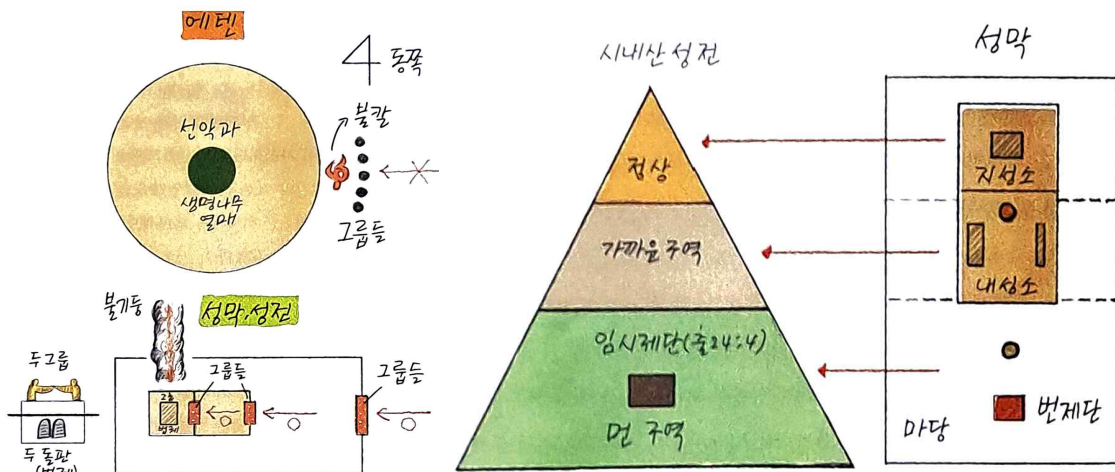

수요말씀마당 성막7- 성막과 에덴

■ 성막 뜰 출 27:9-19, 38:9-20

▷면적 100×50(규빗)을 세마포 휘장으로 둘러침

▷구성 기둥(5규빗) 60개, 못받침,

은갈고리, 은밴드(가름대), 은 기둥머리싸개

- 성막의 높이는 10 규빗 (약 5m) 회막 널판 48개 = 20(남)+20(북)+8(서)
- 뜰의 기둥 높이는 5 규빗 (약 2.5m) 돌막 기둥 60개 = 20(남)+20(북)+10(서)+10(동)

■ 성막과 에덴동산

1. 에덴동산-시내산-성막

*그림: 성막의 세계(김경열 저) 등

2. 에덴동산과 성막

1) 최초의 _____ 아담

2) 두 나무와 두 _____

신 30:15-16. 보라 내가 오늘 생명과 복과 사망과 화를 네 앞에 두었나니 16 곧 내가 오늘 네게 명령하여 네 하나님 여호와를 사랑하고 그 모든 길로 행하며 그의 명령과 규례와 법도를 지키라 하는 것이라 그리하면 네가 생존하며 번성할 것이요 또 네 하나님 여호와께서 네가 가서 차지할 땅에서 네게 복을 주실 것임이니라

3) 불칼과 불-구름기둥

① _____, ② _____, ③ _____, ④ _____

출 40:34. 구름이 회막에 덮이고 여호와의 영광이 성막에 충만하매

행 2:3. 마치 불의 혀처럼 갈라지는 것들이 그들에게 보여 각 사람 위에 하나씩 임하여 있더니

4) 성막 방향 : _____

창 4:16. 가인이 여호와 앞을 떠나서 에덴 동쪽 못(유리함) 땅에 거주하더니

창 11:2. 이에 그들이 동방으로 옮기다가 시날 평지를 만나 거기 거류하며