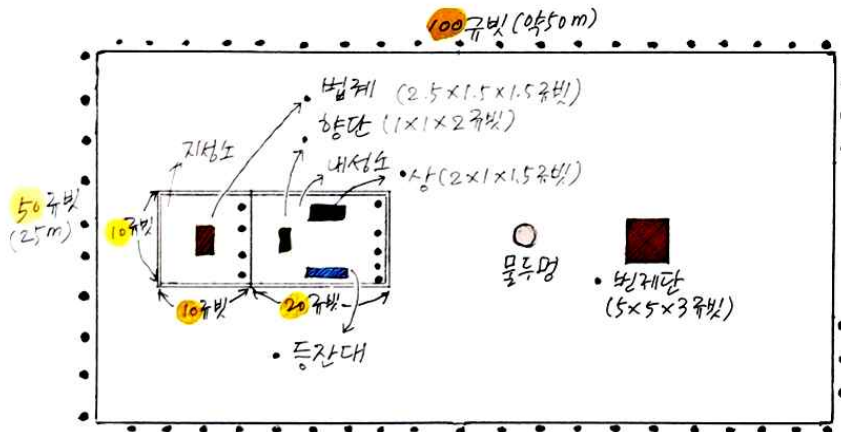

수요말씀마당 성막7- 성막과 에덴

■ 성막 뜰 출 27:9-19, 38:9-20

▷면적 100×50(규빗)을 세마포 휘장으로 둘러침

▷구성 기둥(5규빗) 60개, 못받침,

은갈고리, 은밴드(가름대), 은 기둥머리싸개

- 성막의 높이는 10 규빗 (약 5m) 회막 널판 48개 = 20(남)+20(북)+8(서)
- 뜰의 기둥 높이는 5 규빗 (약 2.5m) 돌막 기둥 60개 = 20(남)+20(북)+10(서)+10(동)

■ 성막과 에덴동산

1. 에덴동산-시내산-성막

*그림: 성막의 세계(김경열 저) 등

2. 에덴동산과 성막

1) 최초의 _____ 아담

2) 두 나무와 두 _____

신 30:15-16. 보라 내가 오늘 생명과 복과 사망과 화를 네 앞에 두었나니 16 곧 내가 오늘 네게 명령하여 네 하나님 여호와를 사랑하고 그 모든 길로 행하며 그의 명령과 규례와 법도를 지키라 하는 것이라 그리하면 네가 생존하며 번성할 것이요 또 네 하나님 여호와께서 네가 가서 차지할 땅에서 네게 복을 주실 것임이니라